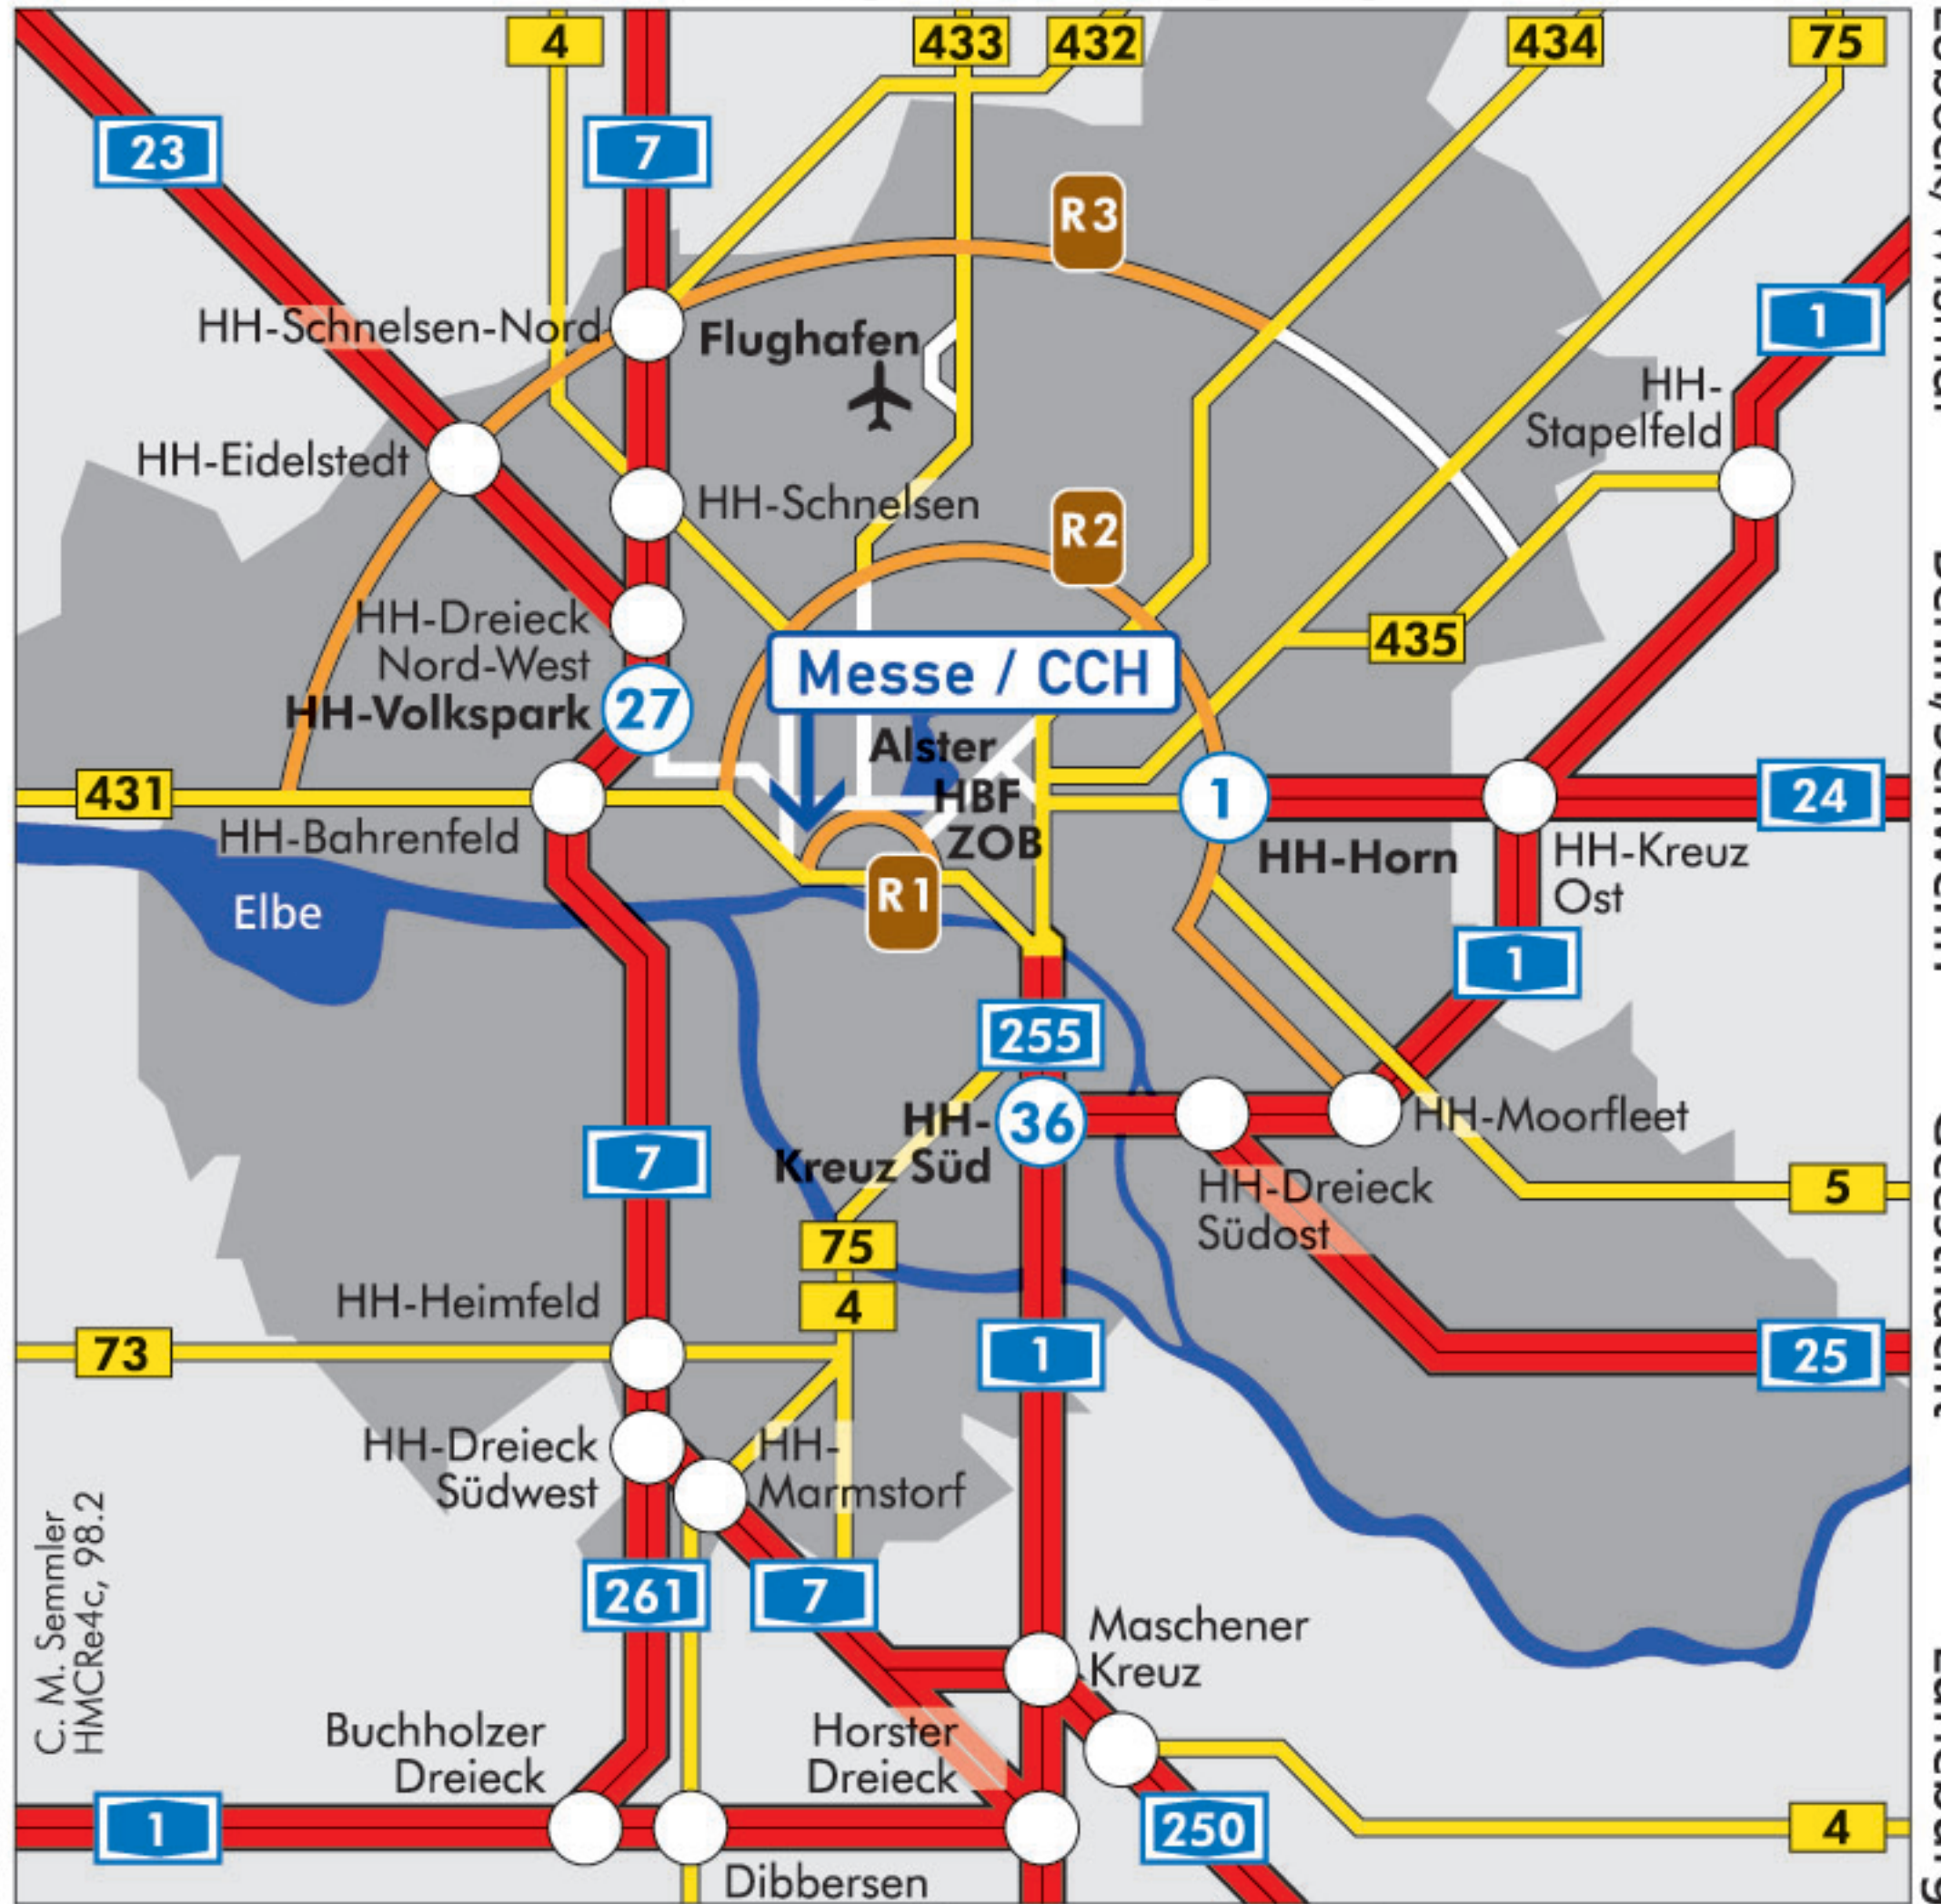

Heide/Husum   Kiel/Flensburg   Bad Segeberg   Bad Oldesloe

C. M. Semmler
HMCR4c, 98.2

Bremen   Cuxhaven/Bremerhaven

Lübeck/Wismar   Berlin/Schwerin   Geesthacht   Lüneburg

Hannover   Lüneburg