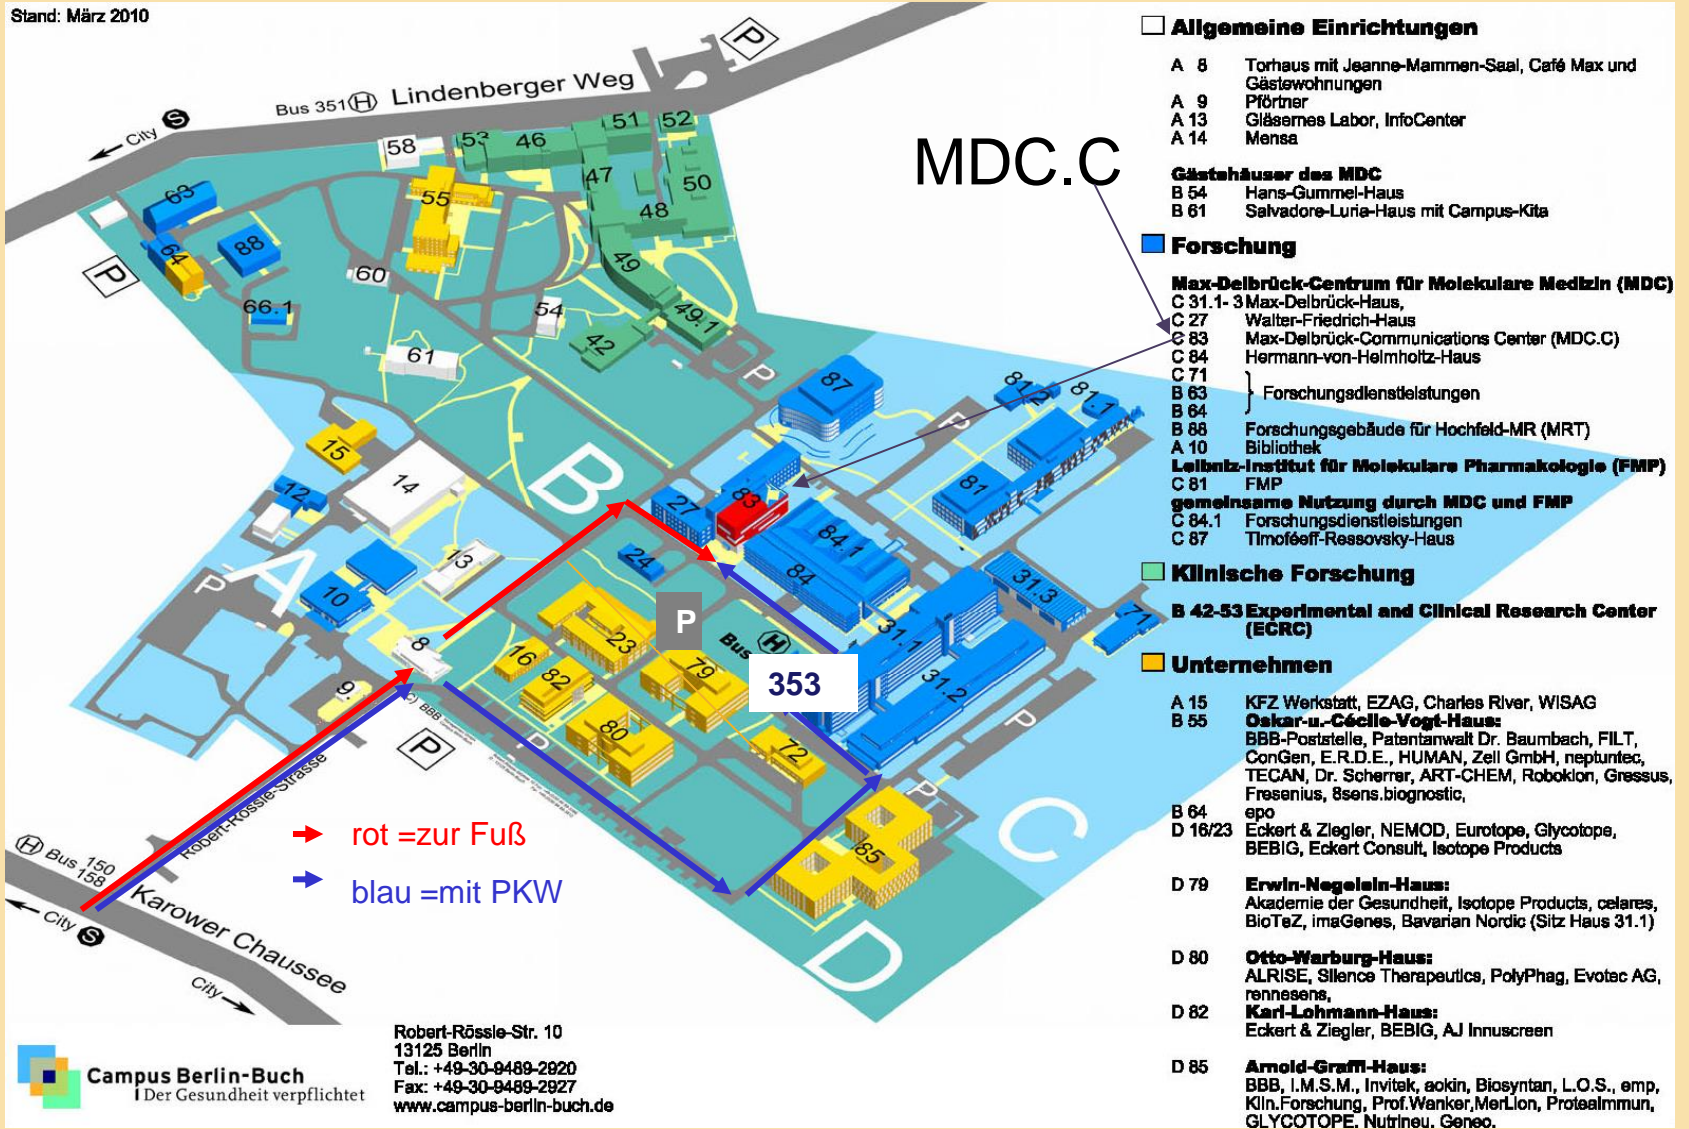

Stand: März 2010

Robert-Rössle-Str. 10  
13125 Berlin  
Tel.: +49-30-9489-2920  
Fax: +49-30-9489-2927  
www.campus-berlin-buch.de